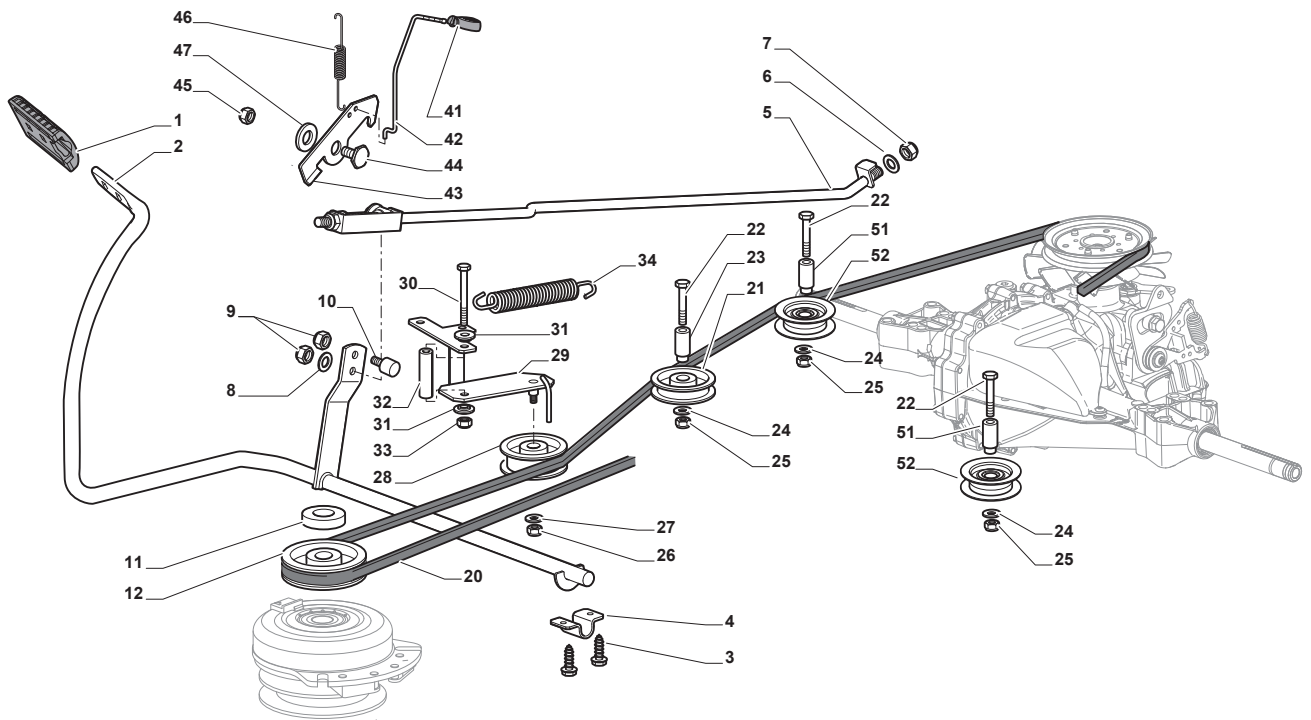

Fig.	Q.ty	Part No	Description	Notes
44	1	122524970/3	Pin	
1	1	325110409/0	Clamp Cover	
2	1	382000641/0	Pedal	
3	4	112735599/0	Screw	
4	2	325547231/0	Plate	
5	1	382000636/0	Rod	
6	1	112521360/0	Washer	
7	1	112156602/0	Nut	
8	1	325670011/0	Antifriction Washer	
9	2	112155000/0	Nut	
10	1	125510116/0	Pin	
11	1	125160021/0	Spacer	
12	1	125601577/0	Pulley	
20	1	135062001/0	Trapezoidal Belt	
21	1	325601599/0	Pulley	
22	3	112691400/0	Screw	
23	1	125160083/0	Spacer	
24	3	112523060/0	Washer	
25	3	112155000/0	Nut	
26	1	112155000/0	Nut	
27	1	112523060/0	Washer	
28	1	125601554/0	Pulley	
29	1	382318245/0	Lever	
30	1	112691600/0	Screw	
31	2	125038002/1	Bushing	
32	1	125160027/0	Spacer	
33	1	112155000/0	Nut	
34	1	125430262/0	Spring	
41	1	125394509/1	Knob	
42	1	125033113/0	Rod	
43	1	325253011/1	Hook	
45	1	112155000/0	Nut	
46	1	125430213/0	Spring	
47	1	112523060/0	Washer	
51	2	125160068/0	Spacer	
52	2	125601592/0	Pulley	